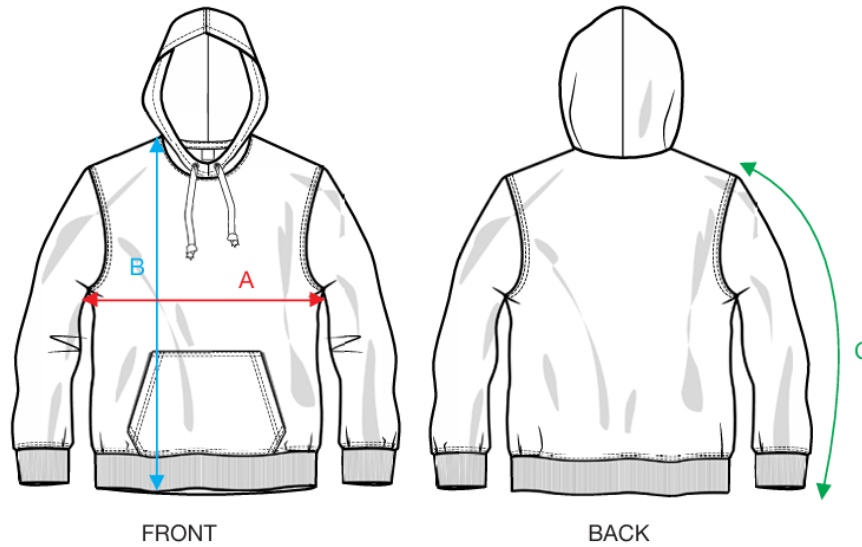

MAATABEL KLEDING HSV TYNAARLO VRIES

HOODIE

MEASUREMENT IN CM	XS	S	M	L	XL	XXL	3XL	4XL	5XL
A - 1/2 CHEST	45	50	54	59	64	69	75	81	87
B - BODYLENGTH FRONT HPS	66	69	72	75	78	80	82	84	86
C - SHOULDER + SLEEVELENGTH	64	65,5	67	69	69	70	70	71	71

Sizing chart is in centimeters and sizing is subject to a market accepted tolerance. No rights may be derived from this sizing chart.